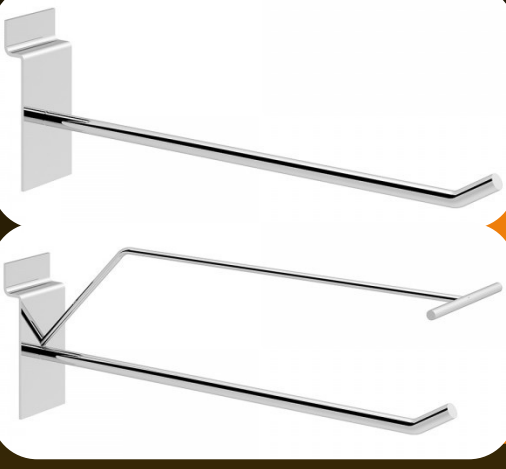

- PROFİL SEPET 60x80 CM 3 KATLI

PROFİL
HAVUZ SEPET

- GEÇME MODEL 30X60 PROFİLLİ HAVUZ
- GEÇME MODEL 60X60 PROFİLLİ HAVUZ
- GEÇME MODEL 60X80 PROFİLLİ HAVUZ
- GEÇME MODEL 80X80 PROFİLLİ HAVUZ
- GEÇME MODEL 80X120 PROFİLLİ HAVUZ

DERİN
HAVUZ SEPET

- 60X60 PROFİLLİ HAVUZ DERİN MODEL
- 60X80 PROFİLLİ HAVUZ DERİN MODEL
- 80X80 PROFİLLİ HAVUZ DERİN MODEL
- 80X120 PROFİLLİ HAVUZ DERİN MODEL

ÇİFT
KATLI SEPET

- 40X60 PROFİLLİ ÇİFT KATLI
- 60X80 PROFİLLİ ÇİFT KATLI

HAVUZ SEPET

- HAVUZ SEPET 60x90
- HAVUZ SEPET 60x120

L DİKME
KAZAKLIK

- L DİKME KAZAKLIK 60 - 70 - 80 - 90 CM

**KANALLI PANO
KANCASI**

- KANALLI PANO KANCASI 10-15-20-25-30 CM
- KANALLI PANO ETİKETLİ KANCASI 10-15-20-25-30 CM

**DELİKLİ PANO
HIRDAVAT KANCASI**

- DELİKLİ PANO KANCASI 10-15-20-25-30 CM
- DELİKLİ PANO ETİKETLİ KANCASI 10-15-20-25-30 CM

**TEL PANO
KANCASI**

- TEL PANO KANCASI 10-15-20-25-30 CM

**DUVARA
VIDALAMALI KANCA**